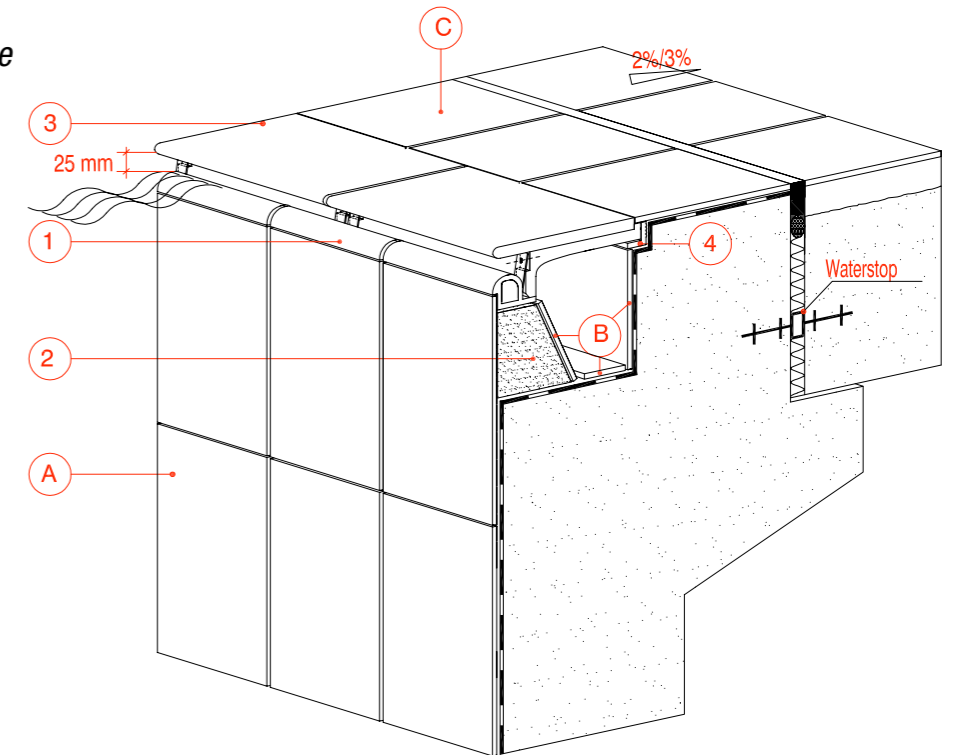

A	INTERNO VASCA INTERIEUR BASSIN POOL TANK BECKEN	B	CANALETTA DI RICIRCOLO CANIVEAU EAU BASSIN OVERFLOW CHANNEL RINNE	C	ESTERNO VASCA PLAGE POOL SURROUND BECKENUMGANG
---	--	---	--	---	---

1	2	3	4
ART. 9860 M. CHROM 8x5,5x30 cm	ART. 6415 BET.BUILD 50x15x13 cm	ART. 9892 M. CHROM 30x45 cm	ART.9845 M. CHROM 2,5x30 cm