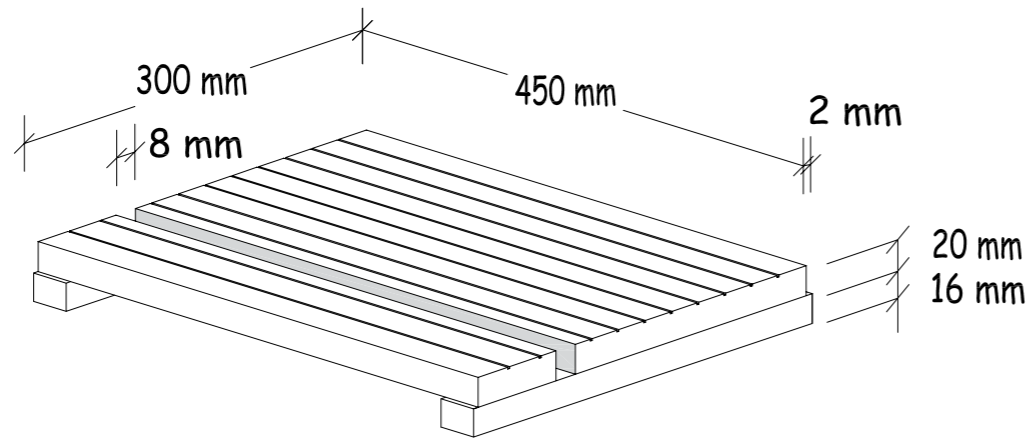

wellness&spa

LINEA PIETRE NATIVE

GRES FINE PORCELLANATO ~ UNGLAZED FULLY VITRIFIED PORCELAIN TILES ~ CARREAUX DE GRÈS CÉRAME FIN VITRIFIÉ ~ UNGLASIERTE FEINSTEINZEUGFLIESEN

SERIE MINERAL CHROM

Art. 9894