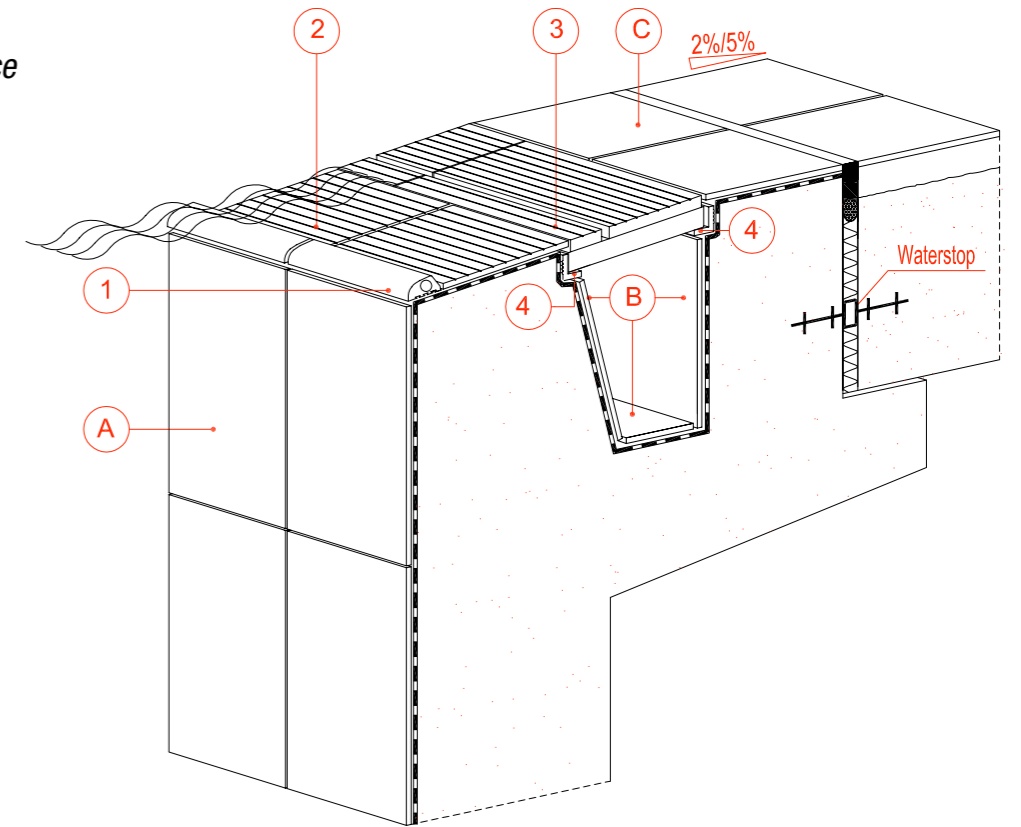

SERIE MINERAL CHROM

Bordo finlandese elegace
Système finlandais elegace
Finnish system elegace
System Finland elegace

Mod. FEL 001.5